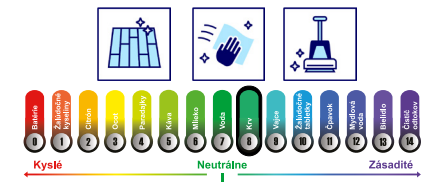

Súvisiace pomôcky

402399

702101

0000TD0020AB

0000AM30015