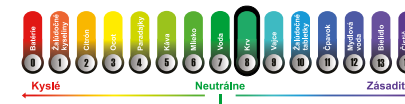

Použitie:

Vhodný na potlačenie zápachu a prevoňanie miestností

Aplikujte na textil.

500 ml

PERIODICITA	POMER
DENNÉ ČISTENIE	100 %