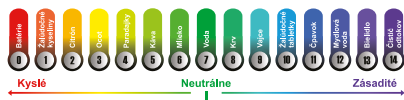

Použitie:

výtahy, chladničky, kuchynské spotrebiče, umývadlá a vodovodné batérie, pracovné dosky

Aplikujte na povrch a zaleštite mopom / handrou.

500 ml

PERIODICITA	POMER
DENNÉ ČISTENIE	100 %

Súvisiace pomôcky