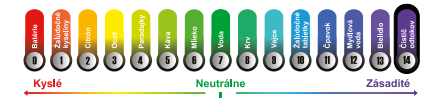

sporáky, rúry, grily a konvektomaty

Aplikovať na povrch, pošúchať PAD-om.

750 ml

PERIODICITA	POMER
DENNÉ ČISTENIE	100 %

Súvisiace pomôcky

5222

PAD

402204