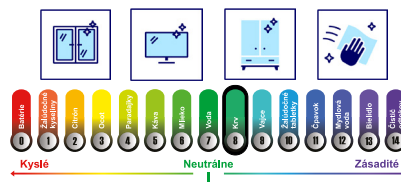

Súvisiace pomôcky

0000SM00619

0000SM00621

701101

TCH103029