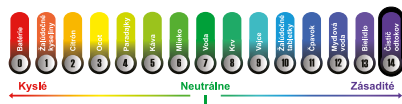

PROFI-INDUSTRY PLUS

Používa sa na jednoduché čistenie veľmi znečistených podláh a povrchov znečistených olejom, masťou a kalom.

Použitie:

Vhodný na použitie v dielňach, priemysle, mäsiarstve, mäsokombináte, potravinárskom priemysle.

Používať len v stroji!

20 l	
PERIODICITA	POMER
DENNÉ ČISTENIE	0,5 %
PERIODICKÉ	1-5 %
Vysokotlakové čistenie	2-5 %

Súvisiace pomôcky

5222

PAD

5228A

DRŽIAK PADU

00TM0414B00

DREI-TUFT

PROFI-GRES

Špecifický prípravok pre údržbu a na jednoduché čistenie tvrdých mikroporéznych porcelánových podláh vo vysoko frekventovaných a vysoko opotrebovaných priestoroch, ako sú supermarket, sklady, letiská, stanice, verejné úrady, nemocnice.

Použitie:

na čistenie všetkých druhov vysoko kontaminovaných tvrdých podláh odolných voči zásadám, ako sú betón, kameň, neglazovaná keramika, terakota, terrazzo

5l	
PERIODICITA	POMER
DENNÉ ČISTENIE	0,5 %
DENNÉ ČISTENIE podlahový automat	1,5 %
PERIODICKÉ	3-5 %
Velmi ťažké čistenie nechajte niekoľko minút pôsobiť	3-10 %

Nemiešajte s kyslími výrobkami. Nepoužívajte na leštené mramorové, alkalicky citlivé podlahy a linooleum. Zabráňte kontaktu s hliníkom, eloxovaným kovem, lakovanými alebo smaltovanými povrchmi.

Súvisiace pomôcky

5222

PAD

5329A

DRŽIAK PADU

00TM0414B00

DREI-TUFT