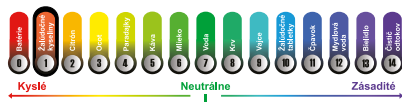

750 ml	
PERIODICITA	POMER
DENNÉ ČISTENIE	100 %