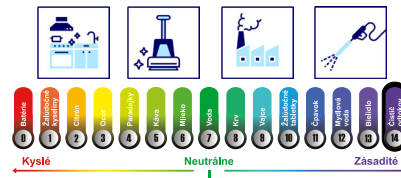

Súvisiace pomôcky

701101

POWER-T

5222

PAD

5228A

DRŽIAK PADU