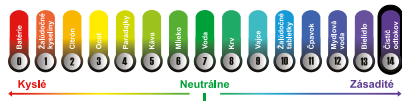

Použitie:

Vhodný na umývanie riadu, tanierov a pohárov

Aplikácia pomocou čerpadla.

6 kg / 24 kg

Súvisiace pomôcky