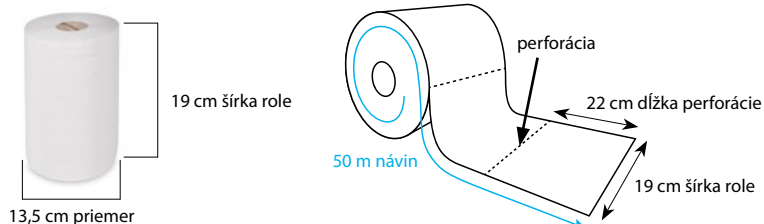

60685
Hygienické papierové vrecká
11 + 4 x 28 cm

60009
Papierové uteráky skladané ZZ, natural
25 x 23 cm

Parametre:

60121
Utierky tissue rolované 2-vr.,
s ražbou, s perforáciou 22 cm, biele
19 cm x 50 m Ø 13,5 cm