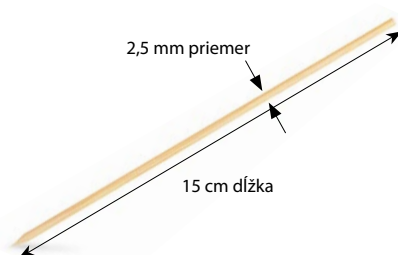

Rozmery:

66703 Bambusové špajdle ostré
15 cm Ø 2,5 mm

79601 Menu misa nedelená
22,7 x 17,7 x 3 cm

Objem:

ml = max. objem produktu
l = odporúčany objem produktu
(cajch)

Priemer:

Ø = vonkajší priemer
v najširšom mieste