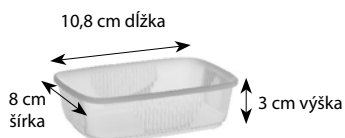

Rozmery:

77315
Miska hranatá
10,8 x 8 x 3 cm

65536
Cukrárenský košíček
Ø 35 x 20 mm

72515
Papierové vrecká
s okienkom - pečivo malé
15 + 6 x 29 cm ok. 10 cm

75314
Termo-miska, biela
Ø 127 mm x 51 mm

64305
Gumičky červené silné
3 mm, Ø 5 cm