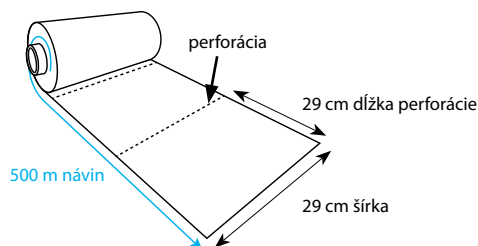

Parametre:

Hrúbka materiálu:
µm = mikrometer

Návin, perforácia:

69220
Potravinová fólia
s perforáciou
29 x 29 cm x 500 m