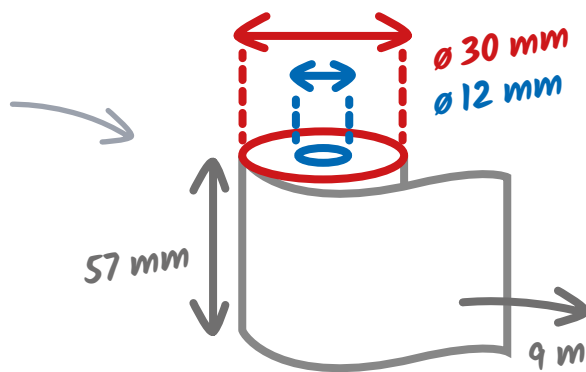

OBOJSTRANNÉ LEPIACE PÁSKY

B6

Lepiaca páska, obojstranná

(PP/Hot-Melt) 25 mm x 25 m	67704		90 x 1 ks
(PP/Hot-Melt) 38 mm x 5 m	67700		96 x 1 ks
(PP/Hot-Melt) 38 mm x 10 m	67701		72 x 1 ks
(PP/Hot-Melt) 38 mm x 25 m	67702		36 x 1 ks
(PP/Hot-Melt) 50 mm x 5 m	67705		80 x 1 ks
(PP/Hot-Melt) 50 mm x 10 m	67710		60 x 1 ks
(PP/Hot-Melt) 50 mm x 25 m	67725		30 x 1 ks

ŠPECIÁLNE LEPIACE PÁSKY

POKLADNIČNÉ KOTÚČIKY / KANCELÁRSKY PAPIER

Pokladničný kotúčik termo

(PAP) 57/30/12 x 9m	96530		32 x 10 ks
(PAP) 57/35/12 x 14m	96535		16 x 10 ks
(PAP) 57/40/12 x 18m	96540		16 x 10 ks
(PAP) 57/50/12 x 28m	96550		12 x 10 ks
(PAP) 57/60/12 x 40m	96560		8 x 10 ks
(PAP) 80/60/12 x 40m	96860		6 x 10 ks
(PAP) 80/80/12 x 80m	96880		6 x 5 ks

Novinka