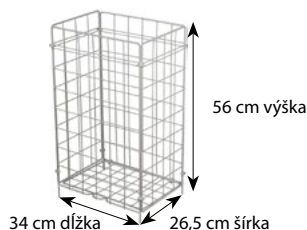

60685
Hygienické papierové vrecká
11 + 4 x 28 cm

60009
Papierové uteráky skladané ZZ, natural
25 x 23 cm

Parametre:

60121
Utierky tissue rolované 2-vr.,
s ražbou, s perforáciou 22 cm, biele
19 cm x 50 m Ø 13,5 cm